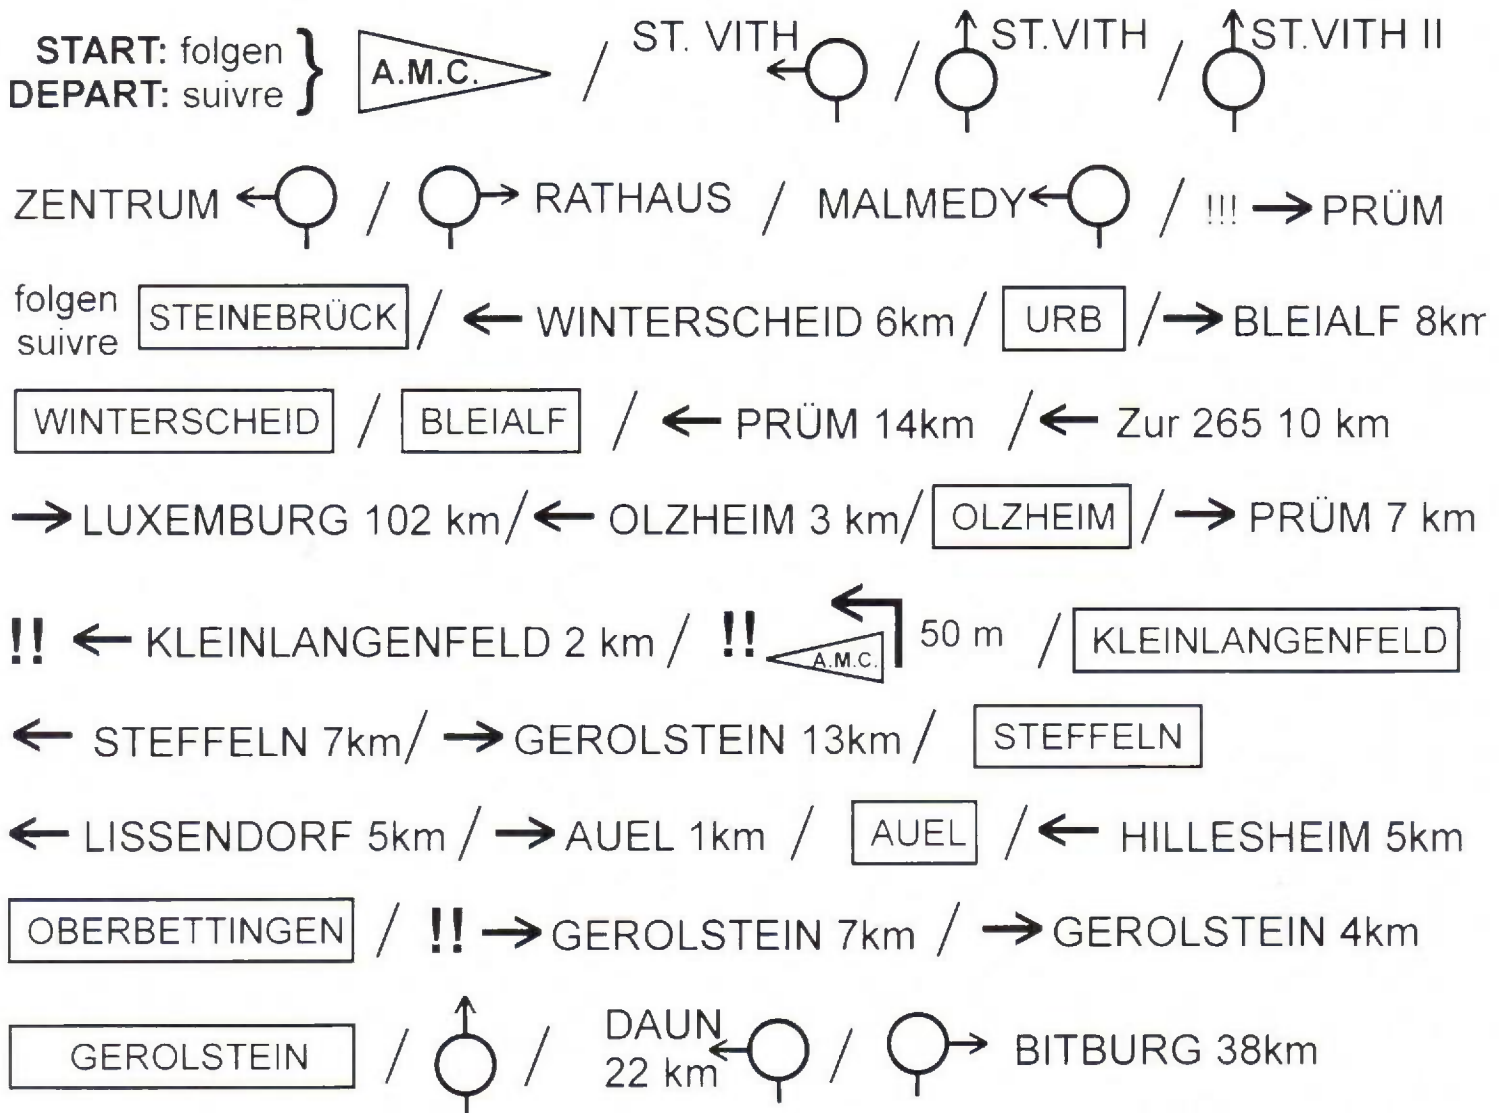

31. Motorradtreffen in St.Vith Kgl. A.M.C Tourenfahrer St. Vith / Belgien

SEHR WICHTIG - ATTENTION - LET OP

Diese Fahrt ist eine touristische Fahrt. Alle Teilnehmer müssen die Straßenverkehrsordnung genauestens einhalten. Die Organisatoren lehnen jede Verantwortung bei Unfällen und Diebstahl, usw. ab.

Ceci est une randonnée touristique. Les participants sont tenus de respecter scrupuleusement le code de la route. L'organisation décline toute responsabilité en cas d'accident, vol, etc.

Dit is een touristische rit. Elke deelnemer moet de wegcoden volgen. De club is niet verantwoordelijk voor ongevallen, niet voor diefstal, etc.

Abfahrt und Ankunft: **Skihütte Rodt**
Départ et arrivée: 4780 Rodt - St.Vith
Start en aankomst: Org: 0049/1604 8419 38

Benzin bei } +/- 3 km Shell Industriezone Rodt (B)
Essence à } +/- 20 km RV Tankstelle Bleialf (D)
+/- 70 km Tankstelle Gerolstein (D)
+/- 161km BP (Luxemburg)