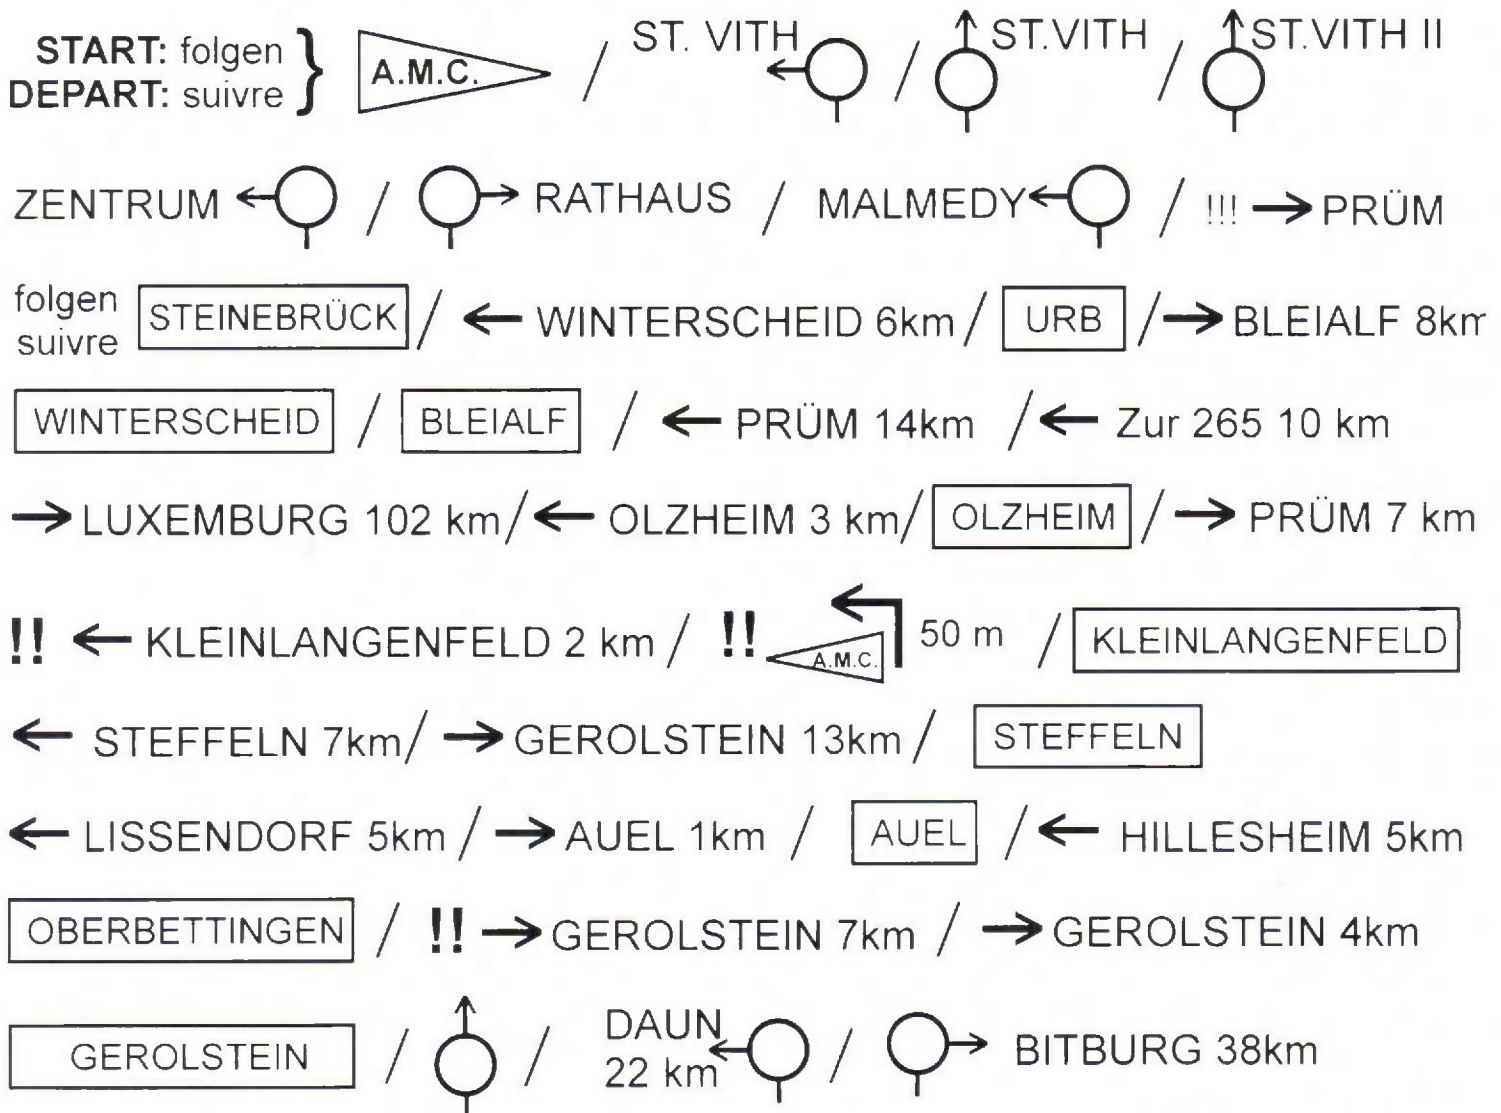

31. Motorradtreffen in St.Vith Kgl. A.M.C Tourenfahrer St. Vith / Belgien

SEHR WICHTIG - ATTENTION - LET OP

Diese Fahrt ist eine touristische Fahrt. Alle Teilnehmer müssen die Straßenverkehrsordnung genauestens einhalten. Die Organisatoren lehnen jede Verantwortung bei Unfällen und Diebstahl, usw. ab.

Ceci est une randonnée touristique. Les participants sont tenus de respecter scrupuleusement le code de la route. L'organisation décline toute responsabilité en cas d'accident, vol, etc.

Dit is een touristische rit. Elke deelnemer moet de wegcoden volgen. De club is niet verantwoordelijk voor ongevallen, niet voor diefstal, etc.

Abfahrt und Ankunft: **Skihütte Rodt**
Départ et arrivée: 4780 Rodt - St.Vith
Start en aankomst: Org: 0049/1604 8419 38

Benzin bei } +/- 3 km Shell Industriezone Rodt (B)
Essence à } +/- 20 km RV Tankstelle Bleialf (D)
+/- 70 km Tankstelle Gerolstein (D)
+/- 161km BP (Luxemburg)