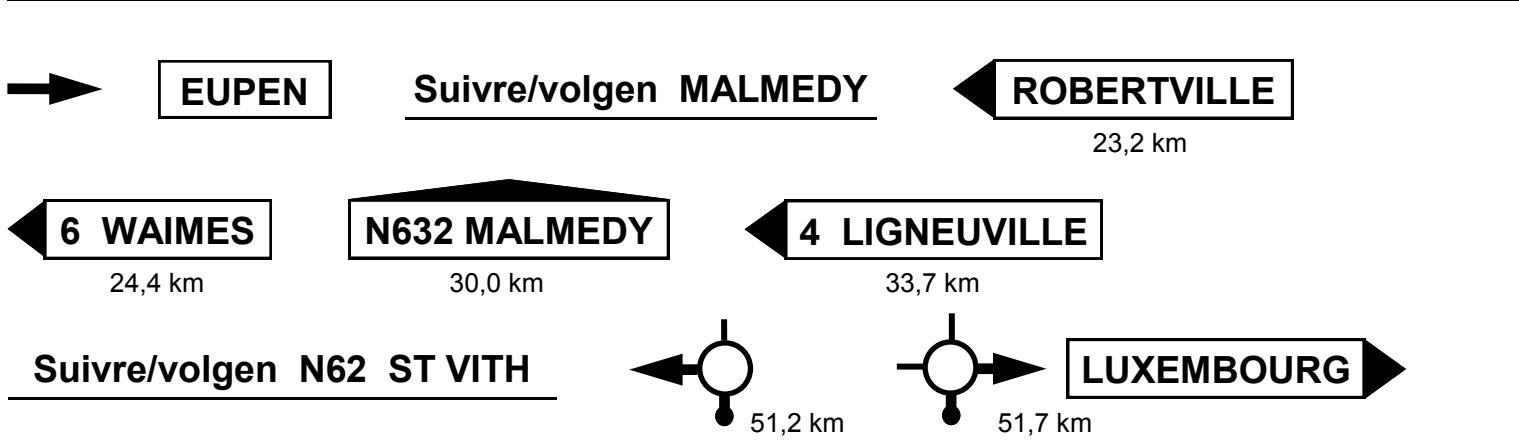

Contrôle 3 : 46,8 km - Station Shell - avenue des Chasseurs Ardennais 6 - 6870 SAINT-HUBERT

Contrôle 4 : 51,2 km - Le Grain d'Sel - rue de Petit Fays 107 - 5550 VRESSE-SUR-SEMOIS

Contrôle 5 : 57,7 km - Salle Patria - rue Cheravoie 6 - 5670 OLLOY S/VIROIN

Contrôle 6 : 42,8 km - Le Père Sarrasin - rue Noupré 1 - 5630 SILENRIEUX

Contrôle 7 : 58,8 km - Salle Les Bons Amis - rue de Warisoulx 11 - 5080 WARISOULX

DEPART de 14.30 h à 16.30 h **2° RONDE** **VERTREK van 14.30 u tot 16.30 u**

Contrôle 8 : Salle Les Bons Amis - rue de Warisoulx 11 - 5080 WARISOULX

Contrôle 9 : 52,0 km - Bistrot d'Oreye - Grand Route 85 - 4360 OREYE

Contrôle 10 : 60,8 km - Pigalle - Werth Platz 16 - 4600 EUPEN

ROMBACH MARTELANGE 4 →
 67,0 km

Contrôle 12 : 71 km - Station Aral - Route d'Arlon 3 – L-8832 MARTELANGE

→ **N30 BASTOGNE** → **Suivre/volgen HOUFFALIZE N30**
 17,6 km

Suivre/volgen GOUVY **N827 GOUVY 14** →
 39,9 km