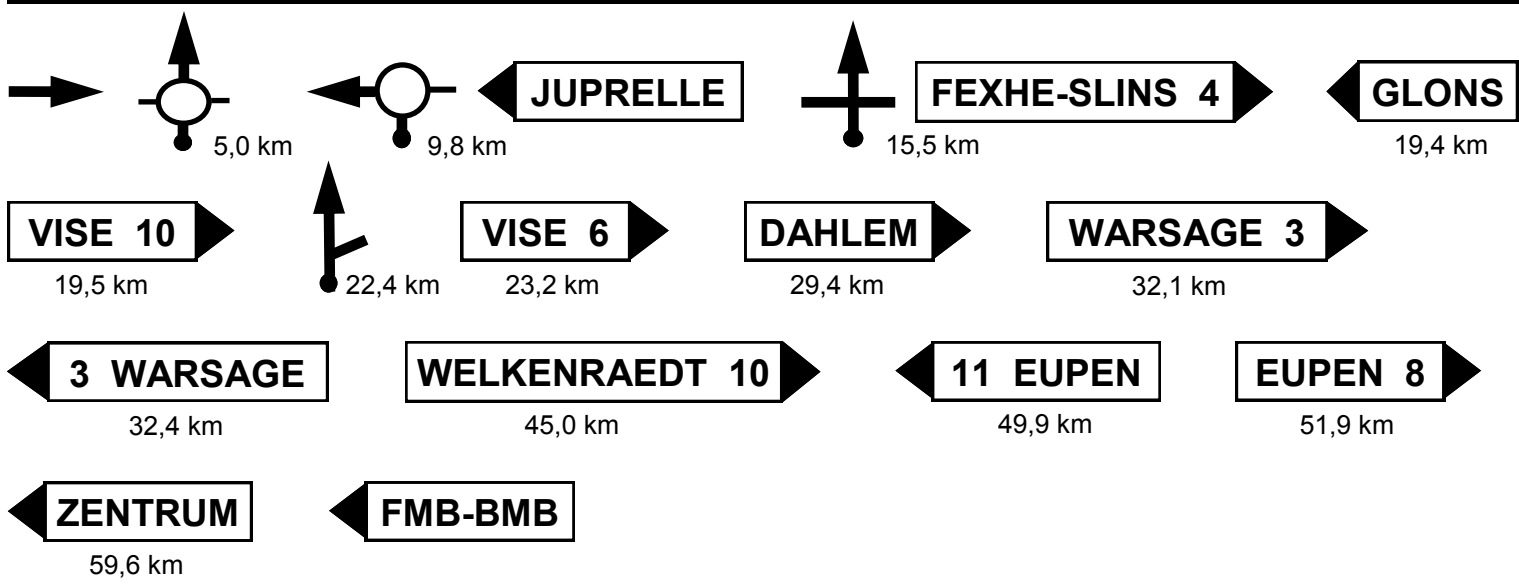

Contrôle 3 : 46,8 km - Station Shell - avenue des Chasseurs Ardennais 6 - 6870 SAINT-HUBERT

Contrôle 4 : 51,2 km - Le Grain d'Sel - rue de Petit Fays 107 - 5550 VRESSE-SUR-SEMOIS

Contrôle 5 : 57,7 km - Salle Patria - rue Cheravoie 6 - 5670 OLLOY S/VIROIN

Contrôle 6 : 42,8 km - Le Père Sarrasin - rue Noupré 1 - 5630 SILENRIEUX

Contrôle 7 : 58,8 km - Salle Les Bons Amis - rue de Warisoulx 11 - 5080 WARISOULX

DEPART de 14.30 h à 16.30 h **2° RONDE** **VERTREK van 14.30 u tot 16.30 u**

Contrôle 8 : Salle Les Bons Amis - rue de Warisoulx 11 - 5080 WARISOULX

Contrôle 9 : 52,0 km - Bistrot d'Oreye - Grand Route 85 - 4360 OREYE

Contrôle 10 : 60,8 km - Pigalle - Werth Platz 16 - 4600 EUPEN

ROMBACH MARTELANGE 4 →
 67,0 km

Contrôle 12 : 71 km - Station Aral - Route d'Arlon 3 – L-8832 MARTELANGE

→ **N30 BASTOGNE** → **Suivre/volgen HOUFFALIZE N30**
 17,6 km

Suivre/volgen GOUVY **N827 GOUVY 14** →
 39,9 km