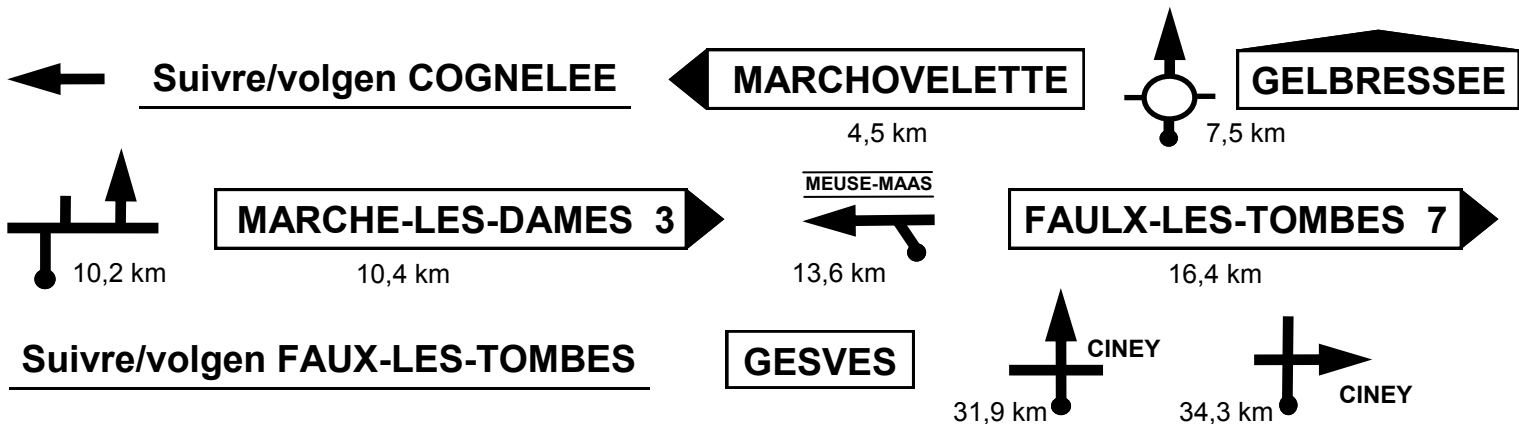

B.M.B. RONDE F.M.B. - 08 & 09/06/2019

DEPART de 09.00 h à 10.00 h

1° RONDE

VERTREK van 09.00 u tot 10.00 u

Contrôle 1 : START / DEPART - Salle Les Bons Amis - rue de Warisoulx 11 - 5080 WARISOULX

Contrôle 2 : 42,8 km - Motos Rosmant - avenue de Namur 86b - 5590 CINEY

Contrôle 3 : 46,8 km - Station Shell - avenue des Chasseurs Ardennais 6 - 6870 SAINT-HUBERT

Contrôle 4 : 51,2 km - Le Grain d'Sel - rue de Petit Fays 107 - 5550 VRESSE-SUR-SEMOIS

Contrôle 5 : 57,7 km - Salle Patria - rue Cheravoie 6 - 5670 OLLOY S/VIROIN

Contrôle 6 : 42,8 km - Le Père Sarrasin - rue Noupré 1 - 5630 SILENRIEUX

Contrôle 7 : 58,8 km - Salle Les Bons Amis - rue de Warisoulx 11 - 5080 WARISOULX

DEPART de 14.30 h à 16.30 h **2° RONDE** **VERTREK van 14.30 u tot 16.30 u**

ROMBACH MARTELANGE 4 →
 67,0 km

Contrôle 12 : 71 km - Station Aral - Route d'Arlon 3 – L-8832 MARTELANGE

→ **N30 BASTOGNE** → **Suivre/volgen HOUFFALIZE N30**
 17,6 km

Suivre/volgen GOUVY **N827 GOUVY 14** →
 39,9 km