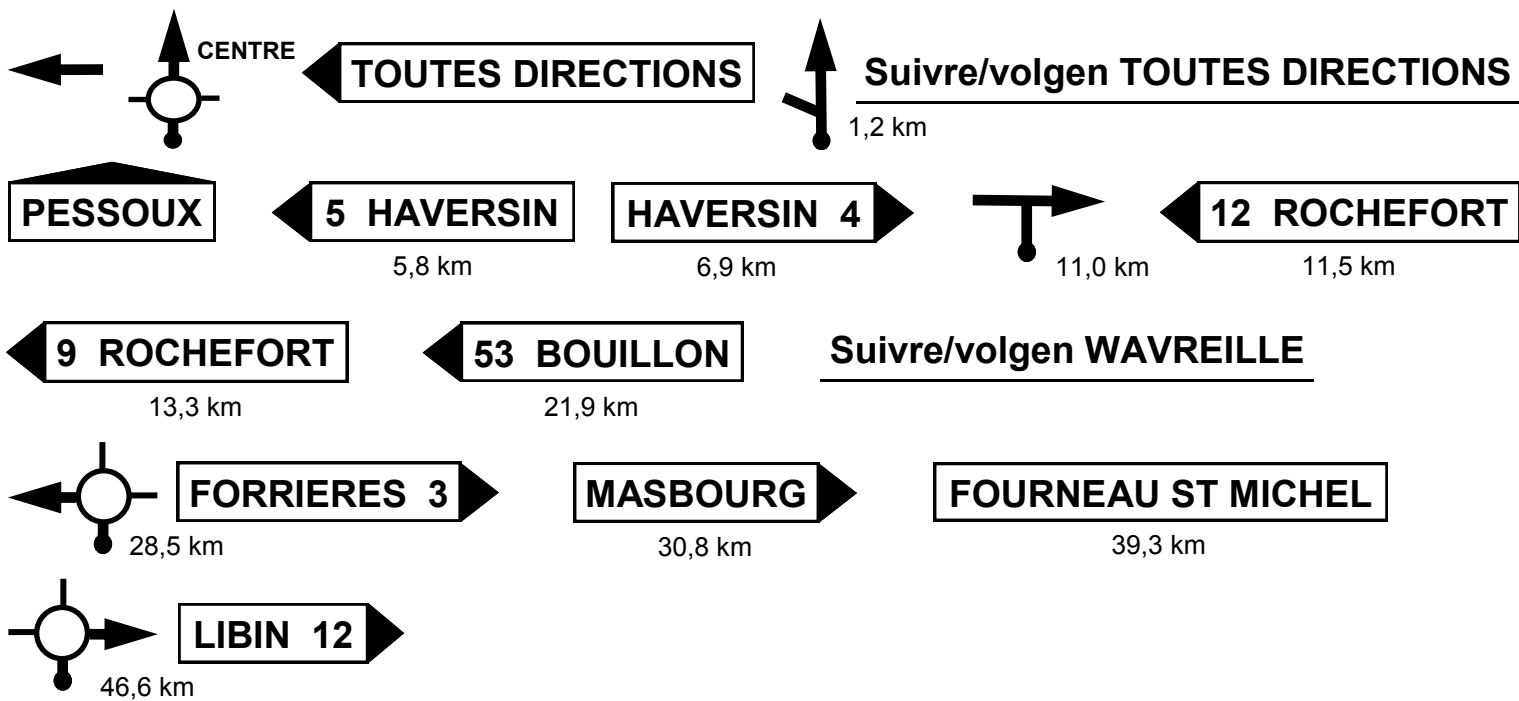

B.M.B. RONDE F.M.B. - 08 & 09/06/2019

DEPART de 09.00 h à 10.00 h

1° RONDE

VERTREK van 09.00 u tot 10.00 u

Contrôle 1 : START / DEPART - Salle Les Bons Amis - rue de Warisoulx 11 - 5080 WARISOULX

Contrôle 2 : 42,8 km - Motos Rosmant - avenue de Namur 86b - 5590 CINEY

Contrôle 3 : 46,8 km - Station Shell - avenue des Chasseurs Ardennais 6 - 6870 SAINT-HUBERT

Contrôle 4 : 51,2 km - Le Grain d'Sel - rue de Petit Fays 107 - 5550 VRESSE-SUR-SEMOIS

Contrôle 5 : 57,7 km - Salle Patria - rue Cheravoie 6 - 5670 OLLOY S/VIROIN

Contrôle 6 : 42,8 km - Le Père Sarrasin - rue Noupré 1 - 5630 SILENRIEUX

Contrôle 7 : 58,8 km - Salle Les Bons Amis - rue de Warisoulx 11 - 5080 WARISOULX

DEPART de 14.30 h à 16.30 h **2° RONDE** **VERTREK van 14.30 u tot 16.30 u**

Contrôle 8 : Salle Les Bons Amis - rue de Warisoulx 11 - 5080 WARISOULX

Contrôle 9 : 52,0 km - Bistrot d'Oreye - Grand Route 85 - 4360 OREYE

Contrôle 10 : 60,8 km - Pigalle - Werth Platz 16 - 4600 EUPEN