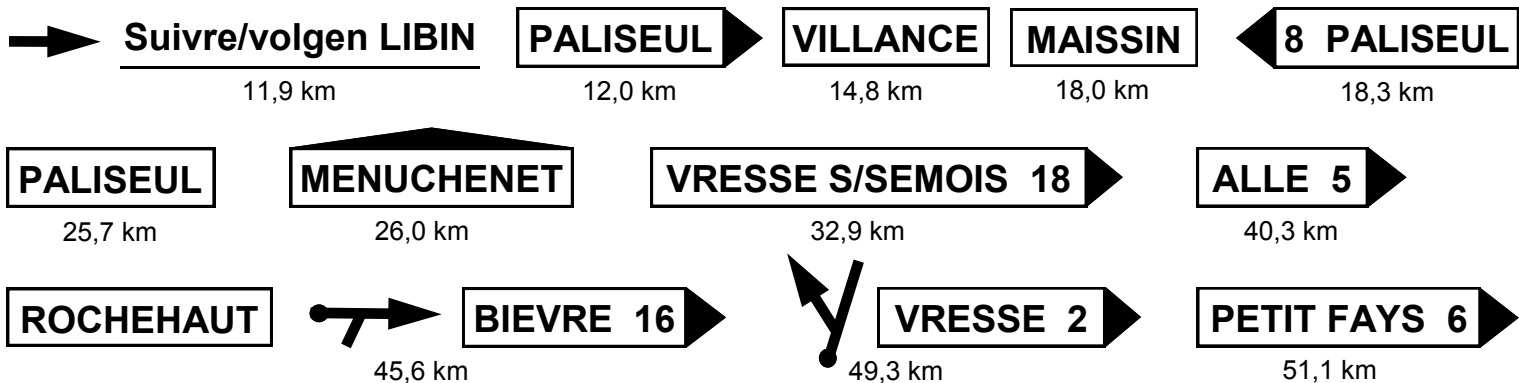

B.M.B. RONDE F.M.B. - 08 & 09/06/2019

DEPART de 09.00 h à 10.00 h

1° RONDE

VERTREK van 09.00 u tot 10.00 u

Contrôle 1 : START / DEPART - Salle Les Bons Amis - rue de Warisoulx 11 - 5080 WARISOULX

Contrôle 2 : 42,8 km - Motos Rosmant - avenue de Namur 86b - 5590 CINEY

Contrôle 3 : 46,8 km - Station Shell - avenue des Chasseurs Ardennais 6 - 6870 SAINT-HUBERT

Contrôle 4 : 51,2 km - Le Grain d'Sel - rue de Petit Fays 107 - 5550 VRESSE-SUR-SEMOIS

Contrôle 5 : 57,7 km - Salle Patria - rue Cheravoie 6 - 5670 OLLOY S/VIROIN

Contrôle 8 : Salle Les Bons Amis - rue de Warisoulx 11 - 5080 WARISOULX

Contrôle 9 : 52,0 km - Bistrot d'Oreye - Grand Route 85 - 4360 OREYE

Contrôle 10 : 60,8 km - Pigalle - Werth Platz 16 - 4600 EUPEN

ROMBACH MARTELANGE 4 →
 67,0 km

Contrôle 12 : 71 km - Station Aral - Route d'Arlon 3 – L-8832 MARTELANGE

→ **N30 BASTOGNE** → **Suivre/volgen HOUFFALIZE N30**
 17,6 km

Suivre/volgen GOUVY **N827 GOUVY 14** →
 39,9 km