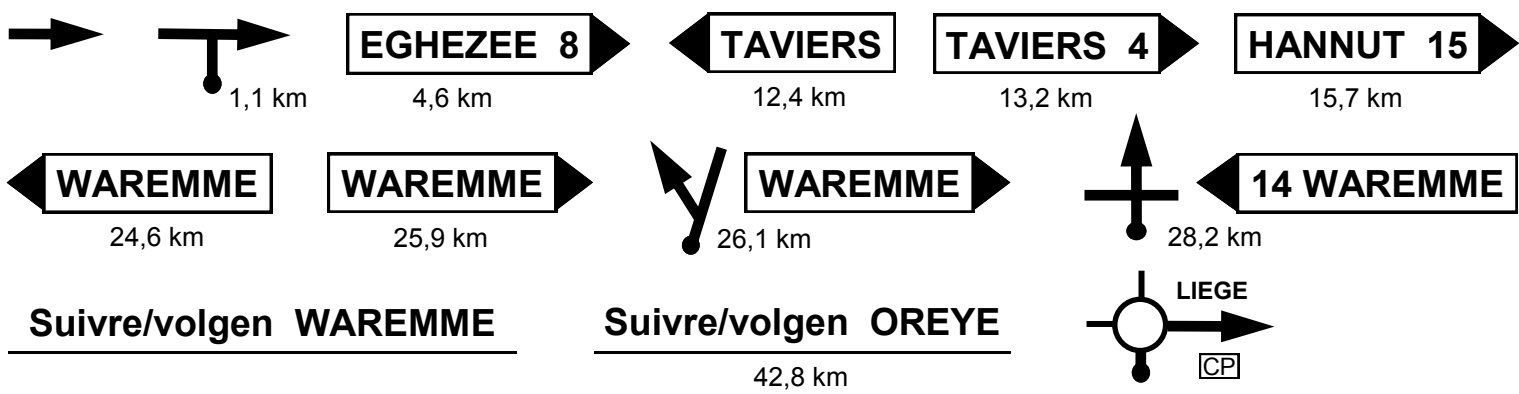

DEPART de 14.30 h à 16.30 h   **2° RONDE**   **VERTREK van 14.30 u tot 16.30 u**

Contrôle 8 : Salle Les Bons Amis - rue de Warisoulx 11 - 5080 WARISOULX